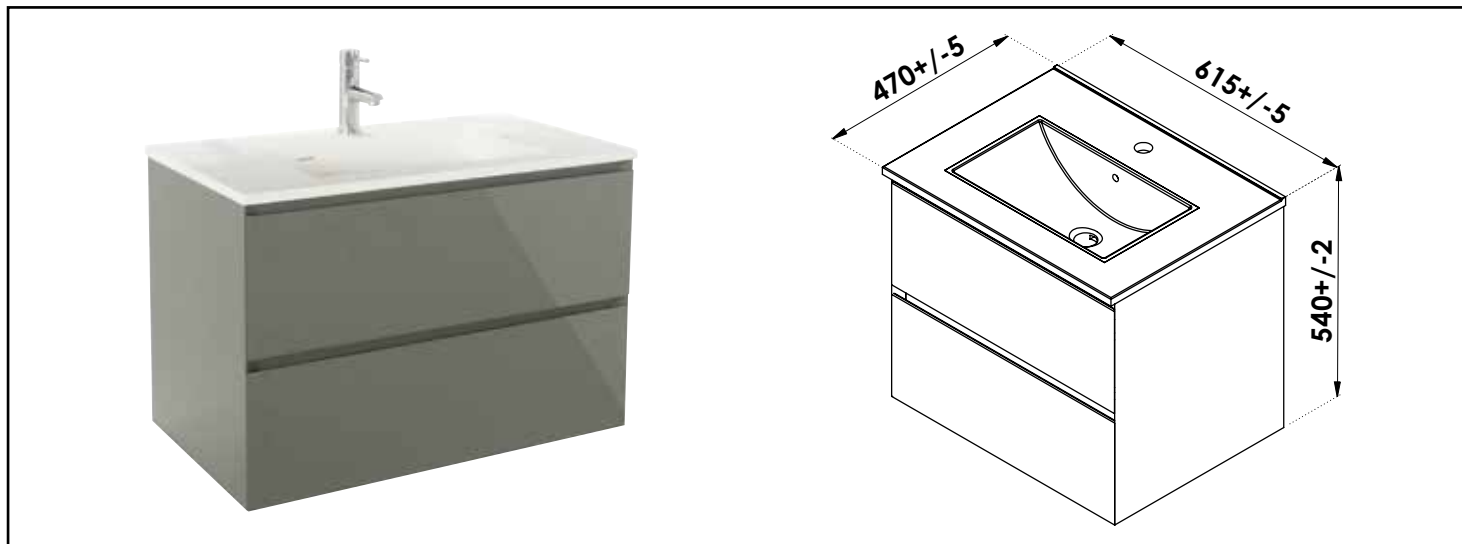

Référence : 401511153

MEUBLE SUSP. PANADURA - LARG. 60CM - COLORIS GRIS BRILLANT - 2 TIROIRS

CARACTÉRISTIQUES

Meuble gris brillant à suspendre avec simple vasque intégrée avec trop plein
 Dimensions : Largeur : 61,5cm x Profondeur : 47cm x Hauteur : 54cm
 Corps de meuble avec vide sanitaire
 Plan céramique blanc extra-plat, épaisseur : 18mm
 Dimension de la cuve : 435x255x120mm
 Côtés de caisson en panneaux de mélaminés (PPSM), blanc mat, épaisseur : 16mm
 Tiroirs et côté de caisson avec découpes biseautées
 Revêtement intérieur mélaminé gris brossé
 2 tiroirs à glissière : sortie totale et fermeture amortie, avec poignées prise de main
 Façade de tiroirs en panneaux de bois compressé (MDF) gris brillant, épaisseur : 19mm
 Corps de tiroirs double paroi à glissières métalliques invisibles
 Accessoires en options : pieds, miroirs et spots d'éclairage
 Livré pré-monté, sans robinetterie, sans visserie de fixation murale, sans vidage
 Fabrication européenne
 Norme PEFC